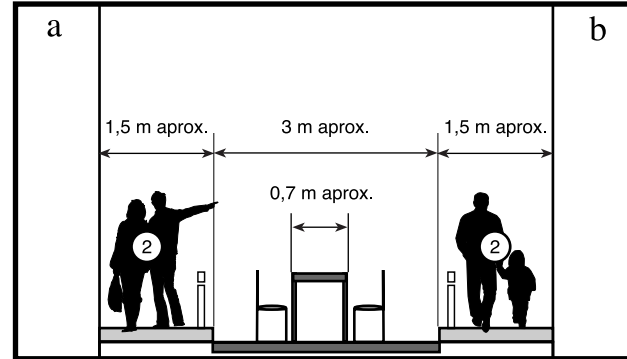

Detall Zona escenari

1:100

- ① Entrada de vehicles d'emergència
- ② Zona d'evacuació peatonal

Plànol de sortides d'emergències i seguretat durant les Festes del Passatge Lluís Pellicer 2014

Data	Escala	
07-04-14	1:500	
Full		
1		

Detall taules per menjar

1:100

- ① Entrada de vehicles d'emergència
 - ② Zona d'evacuació peatonal
- En cas d'emergència, retirada de taules en 5 minuts*

Plànol de sortides d'emergències i seguretat durant les Festes del Passatge Lluís Pellicer 2014	
Data	Escala
07-04-14	1:500
Full	
2	