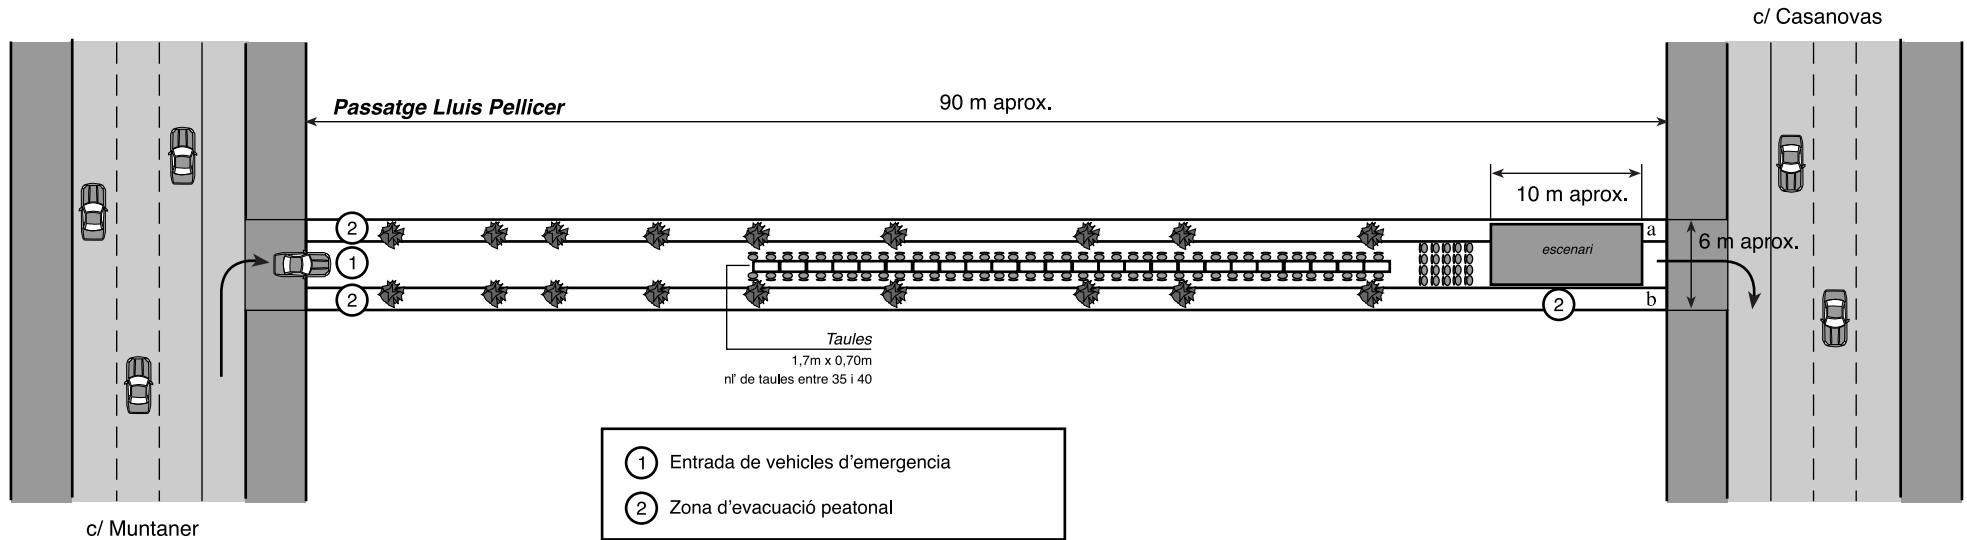

Detall Zona escenari

1:100

- ① Entrada de vehicles d'emergència
- ② Zona d'evacuació peatonal

Plànol de sortides d'emergències i seguretat durant les Festes del Passatge Lluís Pellicer 2014

Data	Escala	
07-04-14	1:500	
Full		
1		

Detall taules per menjar

1:100

- ① Entrada de vehicles d'emergència
 - ② Zona d'evacuació peatonal
- En cas d'emergència, retirada de taules en 5 minuts*

Plànol de sortides d'emergències i seguretat durant les Festes del Passatge Lluís Pellicer 2014	
Data	Escala
07-04-14	1:500
Full	
2	