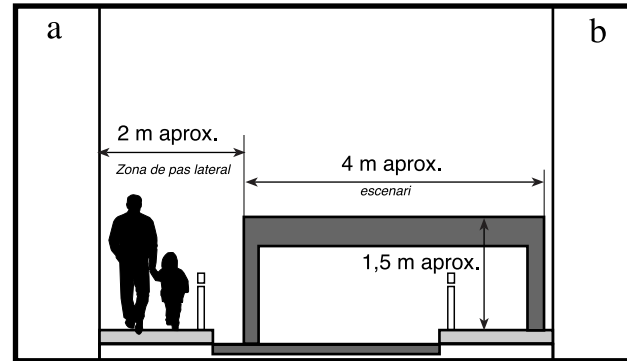

Detall Zona escenari

1:100

- ① Entrada de vehicles d'emergència
- ② Zona d'evacuació peatonal

Plànol de sortides d'emergències i seguretat durant les Festes del Passatge Lluís Pellicer 2014

Data	Escala	
07-04-14	1:500	
Full		
1		