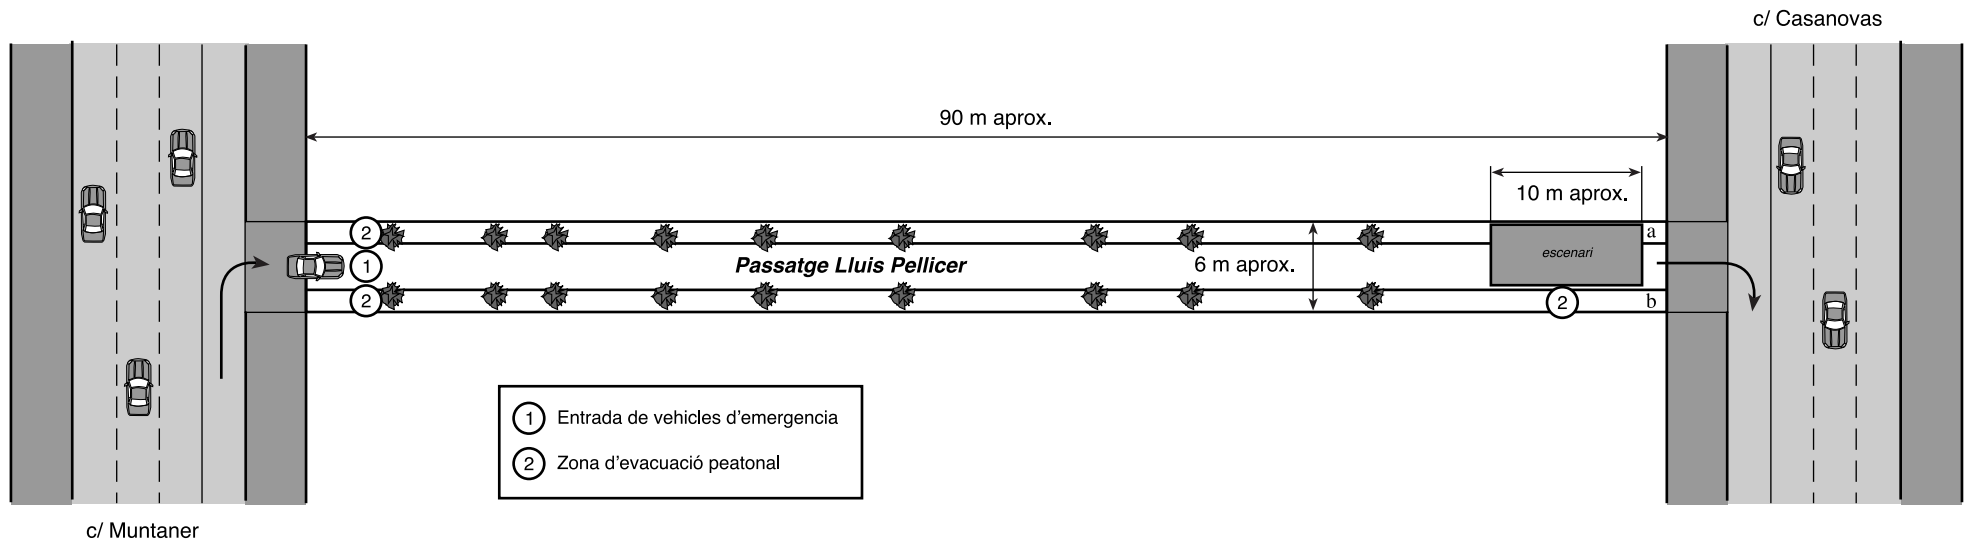

Detall Zona escenari

1:100

- ① Entrada de vehicles d'emergència
- ② Zona d'evacuació peatonal

Plànol de sortides d'emergències i seguretat durant les Festes del Passatge Lluís Pellicer 2014

Data	Escala	
07-04-14	1:500	
Full		
1		

Detall taules per menjar

1:100

- ① Entrada de vehicles d'emergència
 - ② Zona d'evacuació peatonal
- En cas d'emergència, retirada de taules en 5 minuts*

Plànol de sortides d'emergències i seguretat durant les Festes del Passatge Lluís Pellicer 2014	
Data	Escala
07-04-14	1:500
Full	
2	